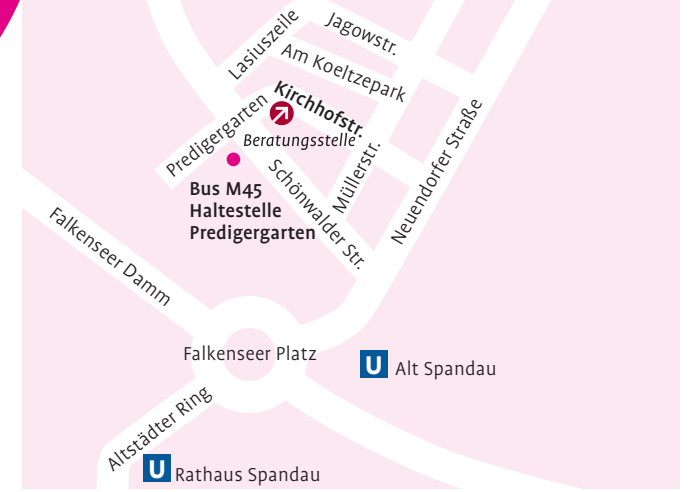

Spandau Danışmanlık Merkezin'e ulaşım:

Tel. 030 · 3 36 14 29, fax 030 · 35 50 32 99

Kirchhofstraße 30, avludan giriş, 13585 Berlin